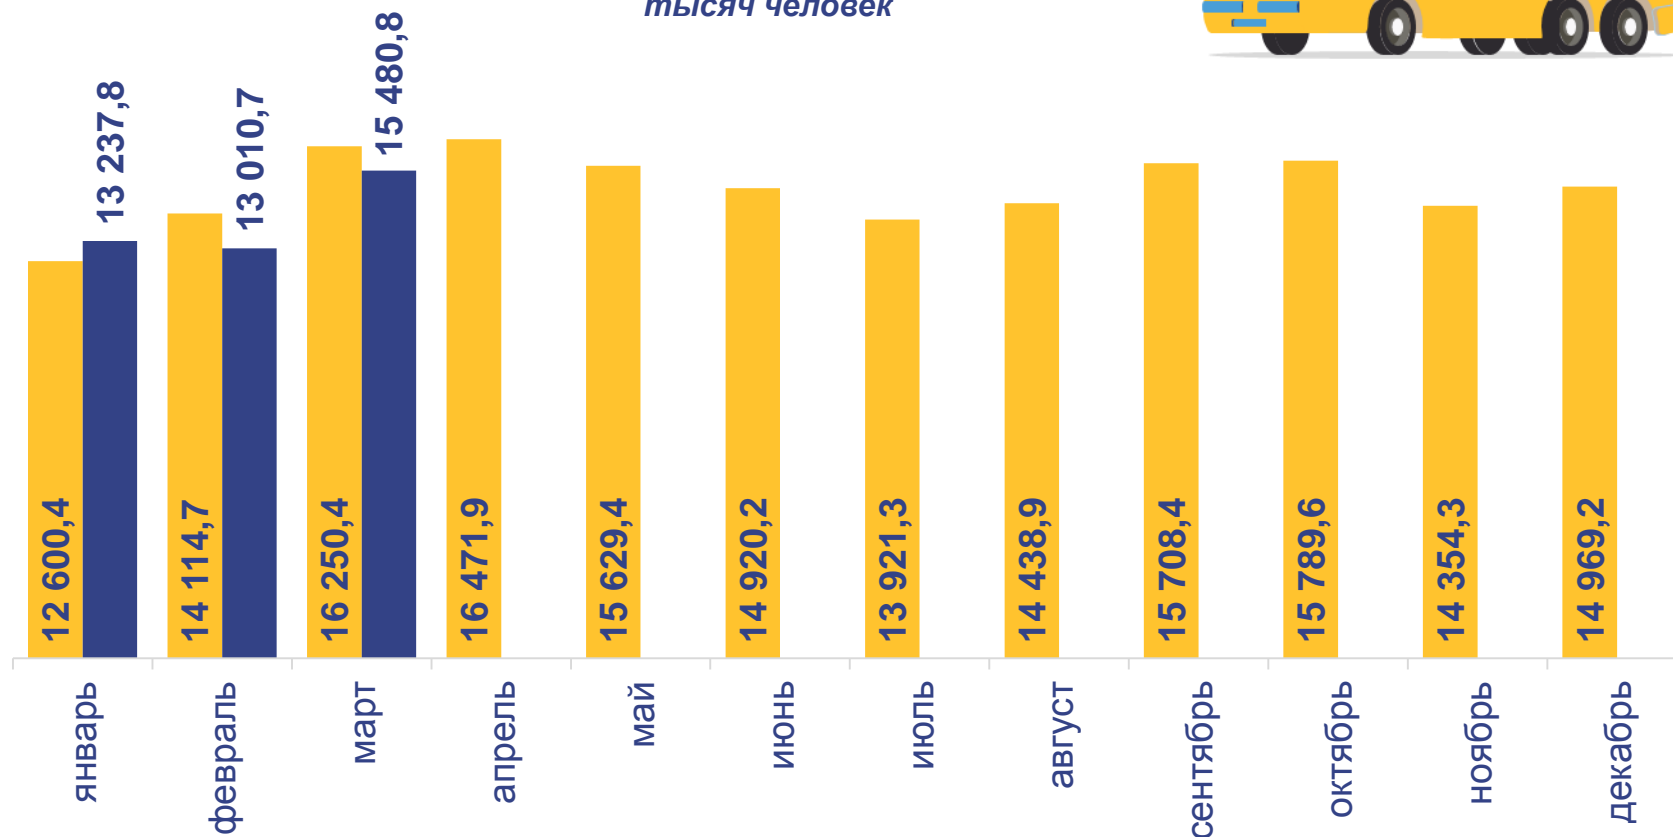

# ПЕРЕВОЗКА ПАССАЖИРОВ АВТОБУСАМИ ПО МАРШРУТАМ РЕГУЛЯРНЫХ ПЕРЕВОЗОК

МАРТ 2022 года

**15 480,8** тысячи человек

**95,3%** к марту 2021 года

Перевезено пассажиров

**164 691,4** тысячи пасс.-км

**102,4%** к марту 2021 года

Пассажирооборот

тысяч человек

2021 год

2022 год